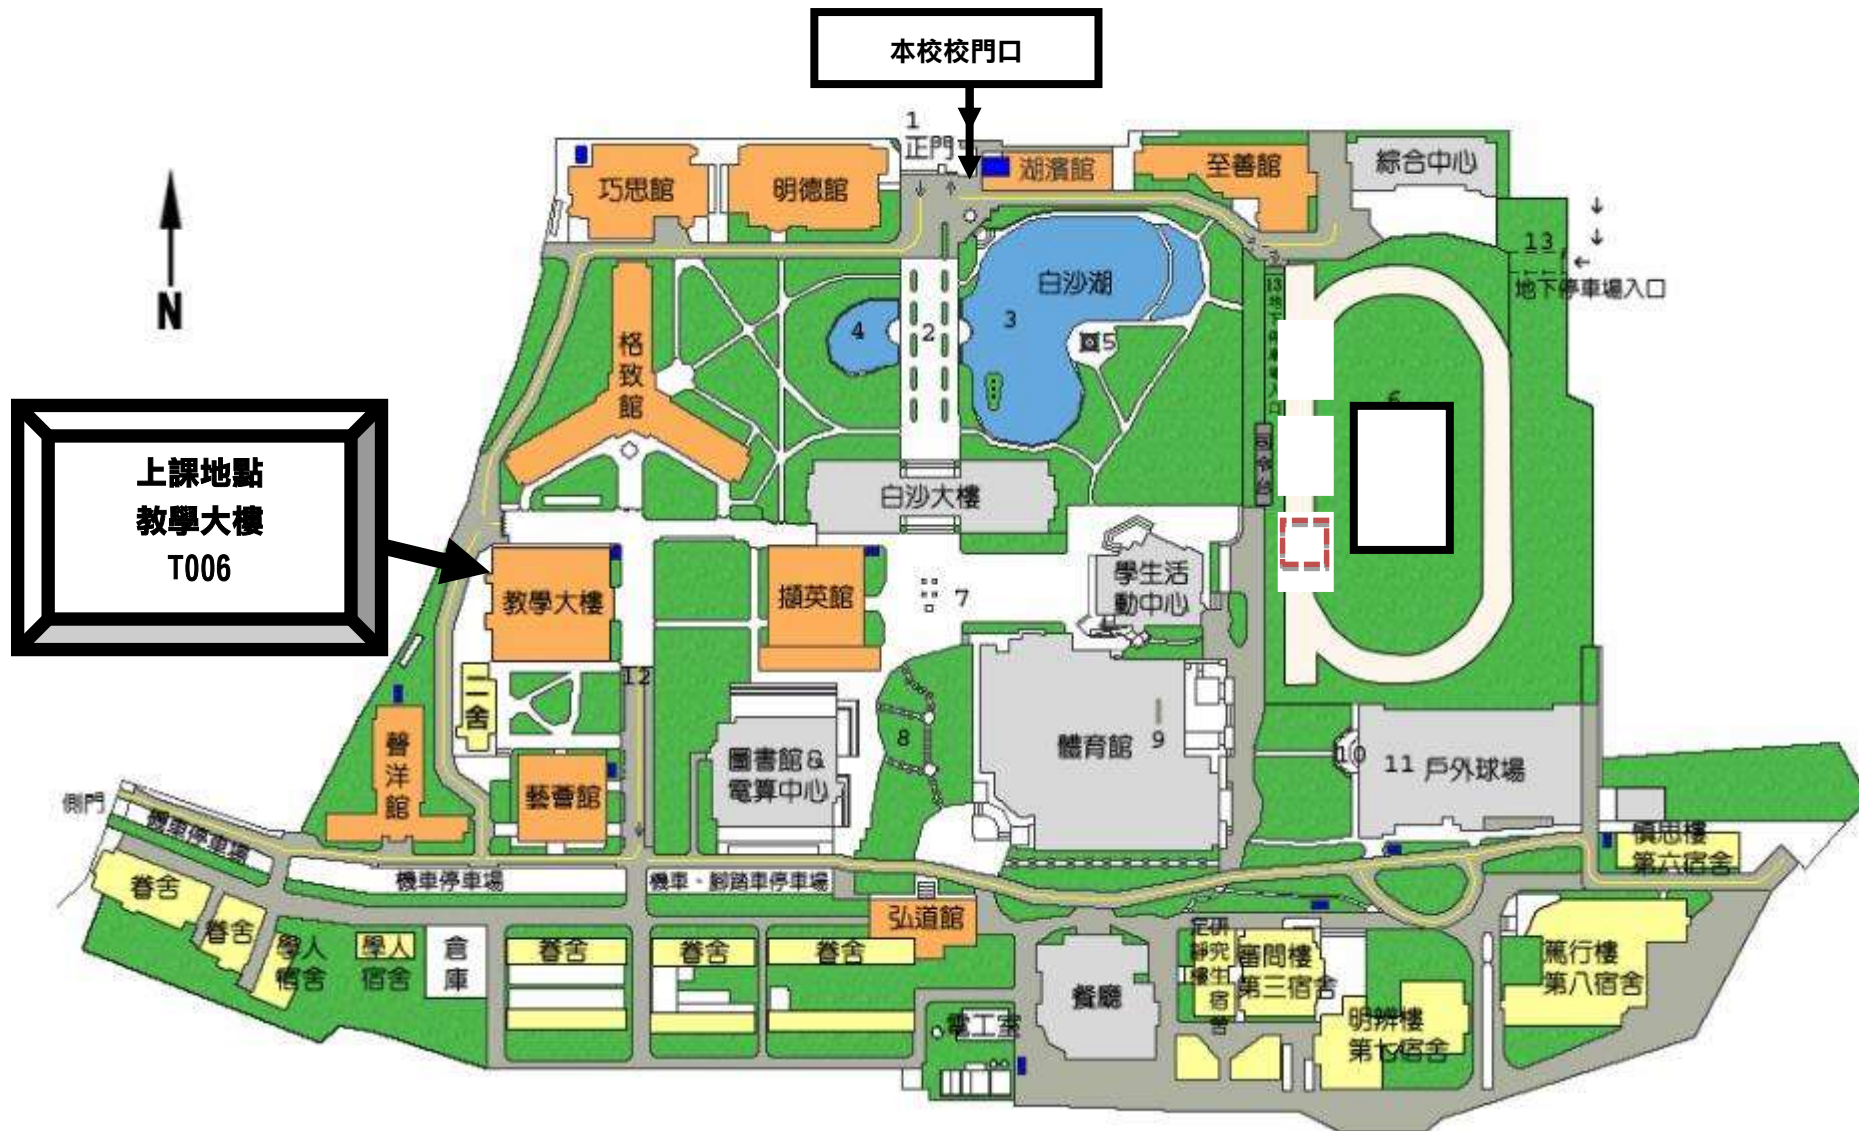

上課地點
教學大樓
T006

行人徒步區
車道

1. 側門	5. 觀景亭	9. 陶壁	13. 地下停車場入口
2. 椰林大道	6. 運動場	10. 攀岩訓練場	
3. 白沙湖(大)	7. 孔子塑像	11. 戶外球場	
4. 白沙湖(小)	8. 中庭景觀	12. 汽車停車區